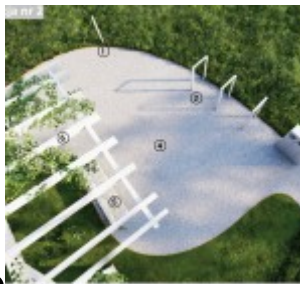

• ▼bip

Koncepcja nr 2